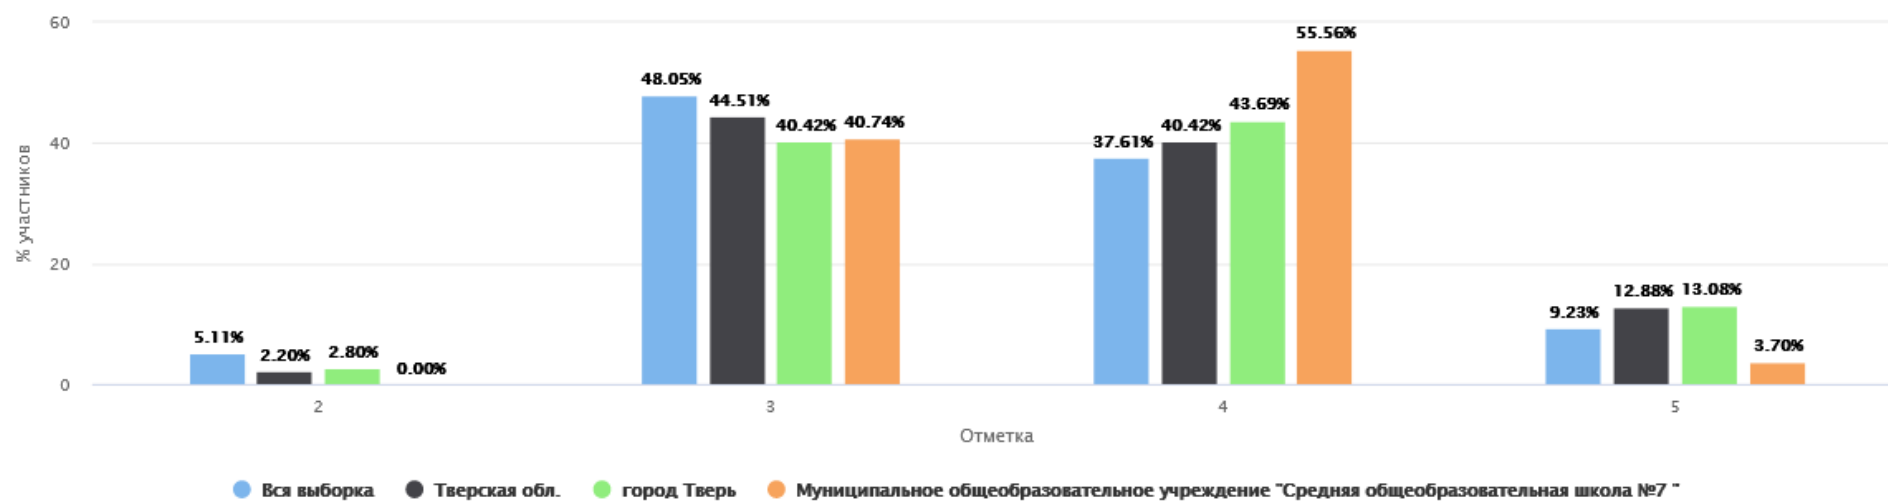

ВПР 2024 Биология концентрическая 8 класс

Дата: 19.03.2024

Предмет: Биология концентрическая

Максимальный первичный балл: 29

Общая гистограмма отметок

Распределение групп баллов(%)

Группы участников	Кол-во ОО	Кол-во участников	2	3	4	5
ВПР 2024 Биология концентрическая 8 класс						
Вся выборка	9635	214706	5.11	48.05	37.61	9.23
Тверская обл.	104	1957	2.20	44.51	40.42	12.88
город Тверь	29	856	2.80	40.42	43.69	13.08
Муниципальное общеобразовательное учреждение "Средняя общеобразовательная школа №7"		27	0.00	40.74	55.56	3.70