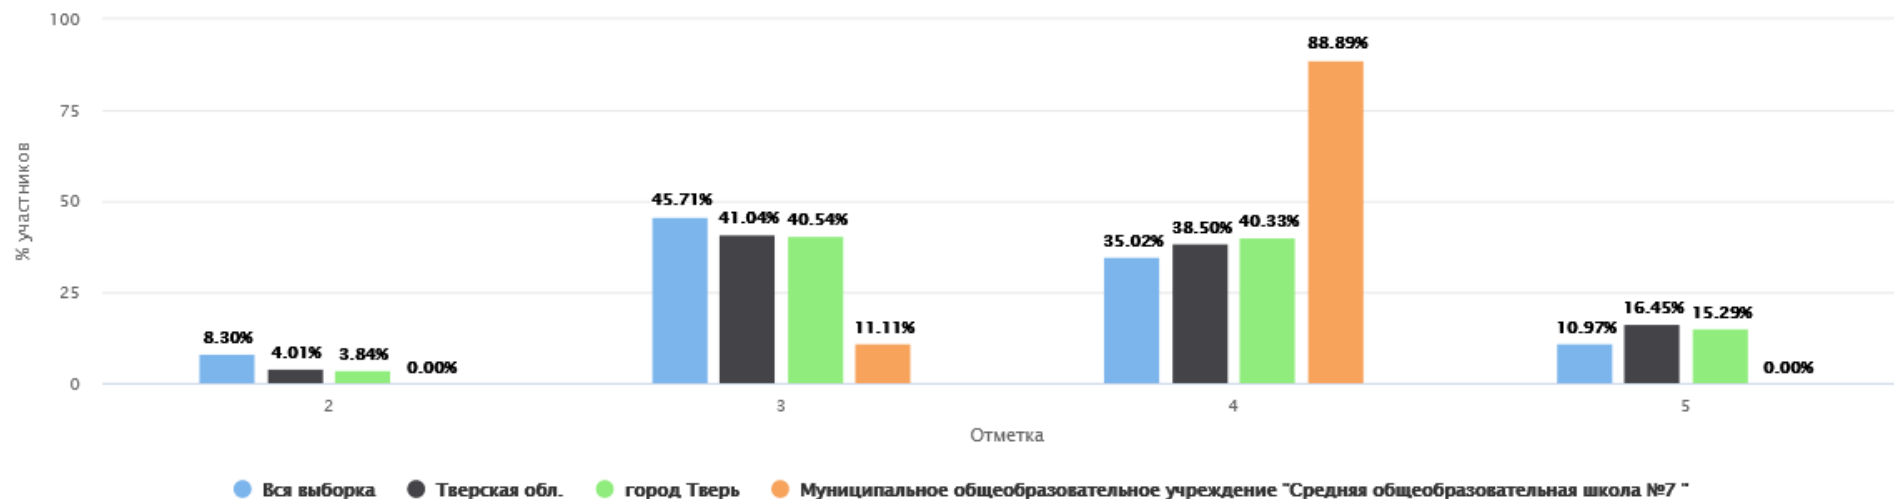

ВПР 2024 Обществознание 8 класс

Дата: 19.03.2024

Предмет: Обществознание

Максимальный первичный балл: 22

Общая гистограмма отметок

Распределение групп баллов(%)

Группы участников	Кол-во ОО	Кол-во участников	2	3	4	5
ВПР 2024 Обществознание 8 класс						
Вся выборка	21720	464500	8.30	45.71	35.02	10.97
Тверская обл.	215	3790	4.01	41.04	38.50	16.45
город Тверь	48	1406	3.84	40.54	40.33	15.29
Муниципальное общеобразовательное учреждение "Средняя общеобразовательная школа №7 "		9	0.00	11.11	88.89	0.00