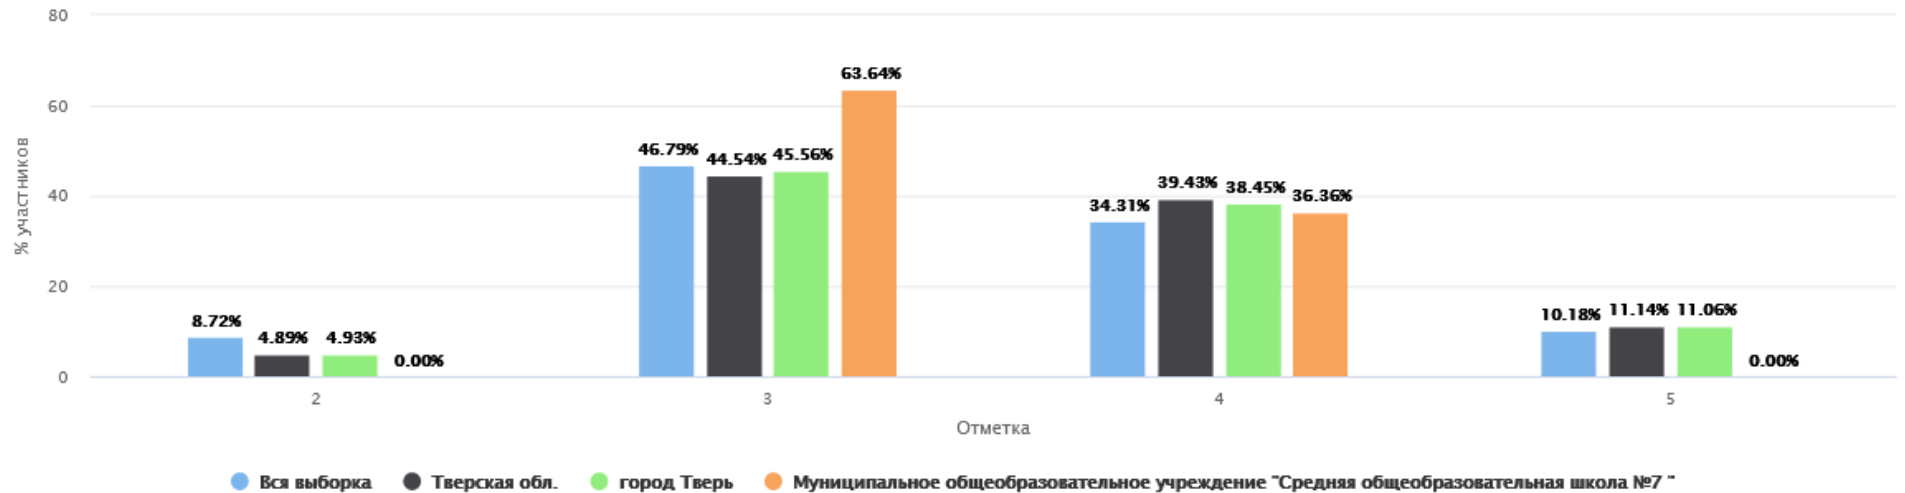

0

0.00

Всего

33

100

Общая гистограмма отметок

Распределение групп баллов(%)

Группы участников	Кол-во ОО	Кол-во участников	2	3	4	5
ВПР 2024 Физика 8 класс						
Вся выборка	21373	452346	8.72	46.79	34.31	10.18
Тверская обл.	204	3700	4.89	44.54	39.43	11.14
город Тверь	47	1420	4.93	45.56	38.45	11.06
Муниципальное общеобразовательное учреждение "Средняя общеобразовательная школа №7"		33	0.00	63.64	36.36	0.00