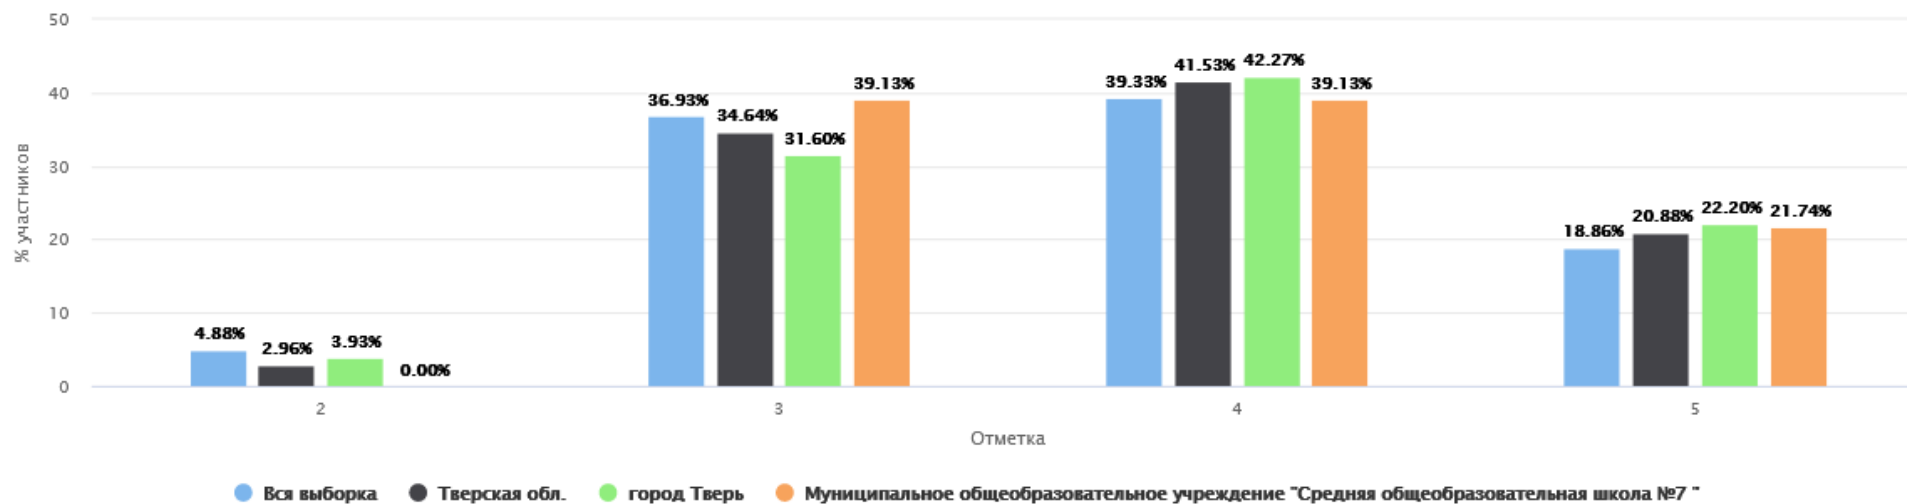

ВПР 2024 Химия 8 класс

Дата: 19.03.2024

Предмет: Химия

Максимальный первичный балл: 36

Общая гистограмма отметок

Распределение групп баллов(%)

Группы участников	Кол-во ОО	Кол-во участников	2	3	4	5
ВПР 2024 Химия 8 класс						
Вся выборка	21358	457471	4.88	36.93	39.33	18.86
Тверская обл.	230	4060	2.96	34.64	41.53	20.88
город Тверь	51	1523	3.93	31.60	42.27	22.20
Муниципальное общеобразовательное учреждение "Средняя общеобразовательная школа №7 "		23	0.00	39.13	39.13	21.74