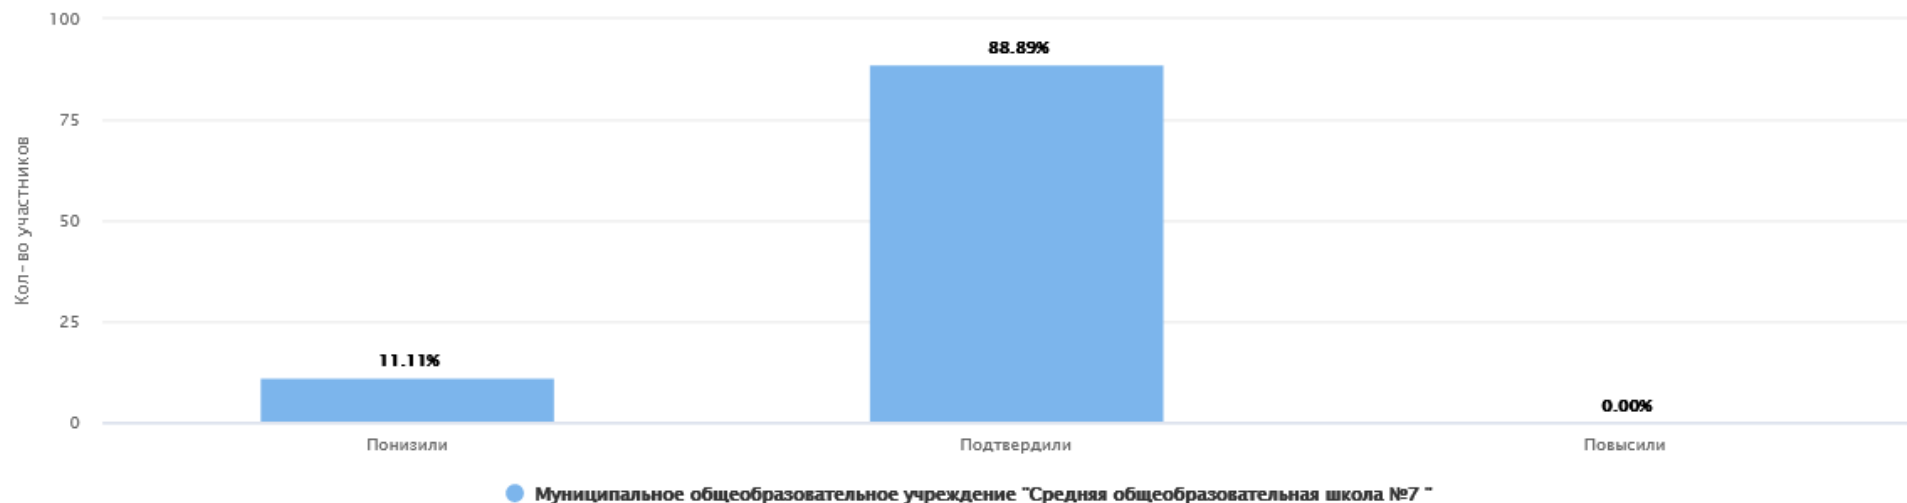

Дата: 19.03.2024

Муниципальное общеобразовательное учреждение "Средняя общеобразовательная школа №7 "

Предмет: Обществознание

Максимальный первичный балл: 22

ВПР 2024 Обществознание 8 класс

Гистограмма соответствия отметок за выполненную работу и отметок по журналу

Кол-во участников

%

Понизили (Отметка < Отметка по журналу)

1

11.11

Подтвердили (Отметка = Отметке по журналу)

8

88.89

Повысили (Отметка > Отметка по журналу)

0

0.00

Всего

9

100