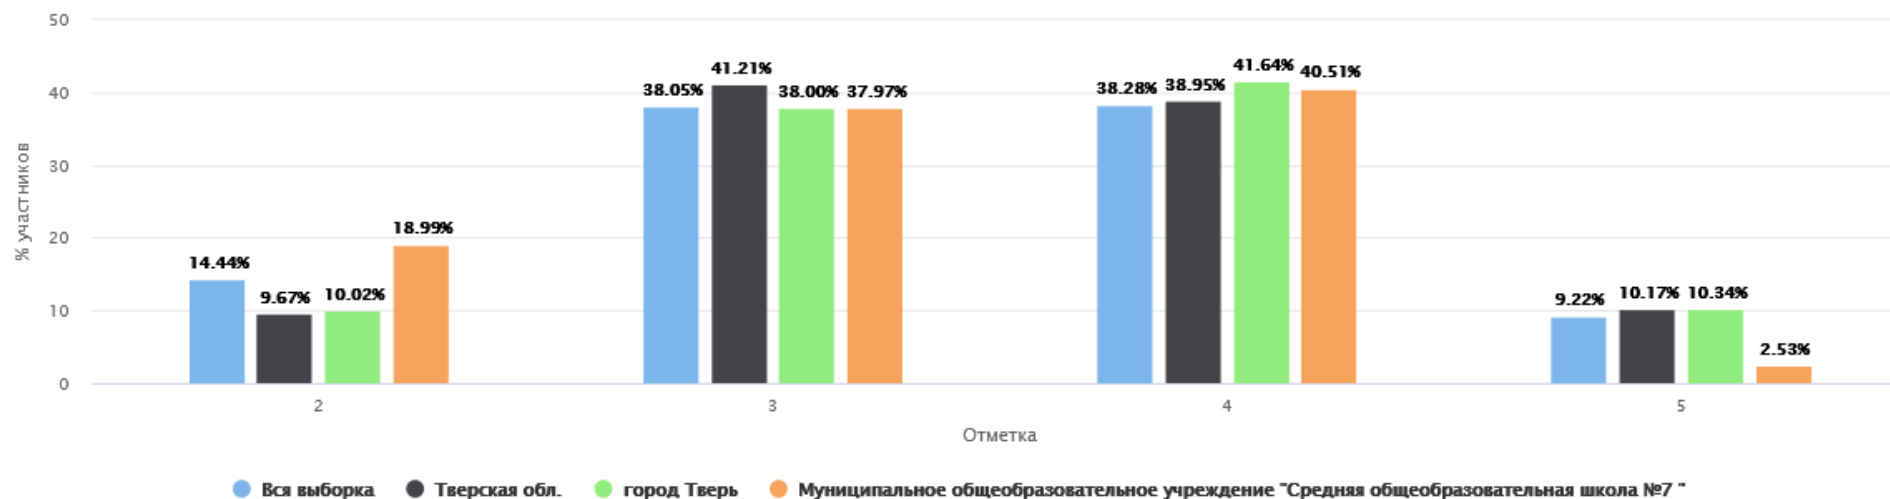

Общая гистограмма отметок

Распределение групп баллов(%)

Группы участников	Кол-во ОО	Кол-во участников	2	3	4	5
ВПР 2024 Русский язык 8 класс						
Вся выборка	35482	1383643	14.44	38.05	38.28	9.22
Тверская обл.	408	11588	9.67	41.21	38.95	10.17
город Тверь	56	4150	10.02	38.00	41.64	10.34
Муниципальное общеобразовательное учреждение "Средняя общеобразовательная школа №7"		79	18.99	37.97	40.51	2.53