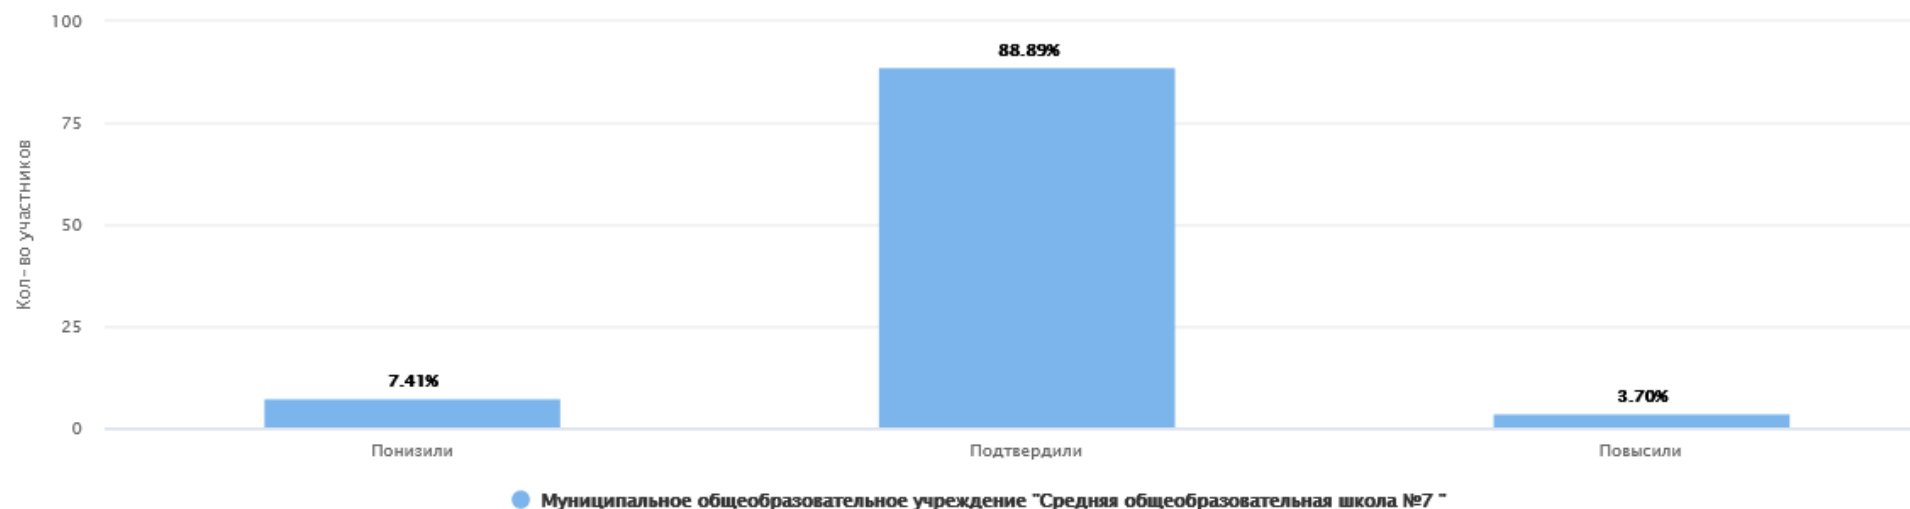

Дата: 19.03.2024

Муниципальное общеобразовательное учреждение "Средняя общеобразовательная школа №7 "

Предмет: Биология концентрическая

Максимальный первичный балл: 29

ВГПР 2024 Биология концентрическая 8 класс

Гистограмма соответствия отметок за выполненную работу и отметок по журналу

Кол-во участников

%

Понизили (Отметка < Отметка по журналу)

2

7.41

Подтвердили (Отметка = Отметке по журналу)

24

88.89

Повысили (Отметка > Отметка по журналу)

1

3.70

Всего

27

100