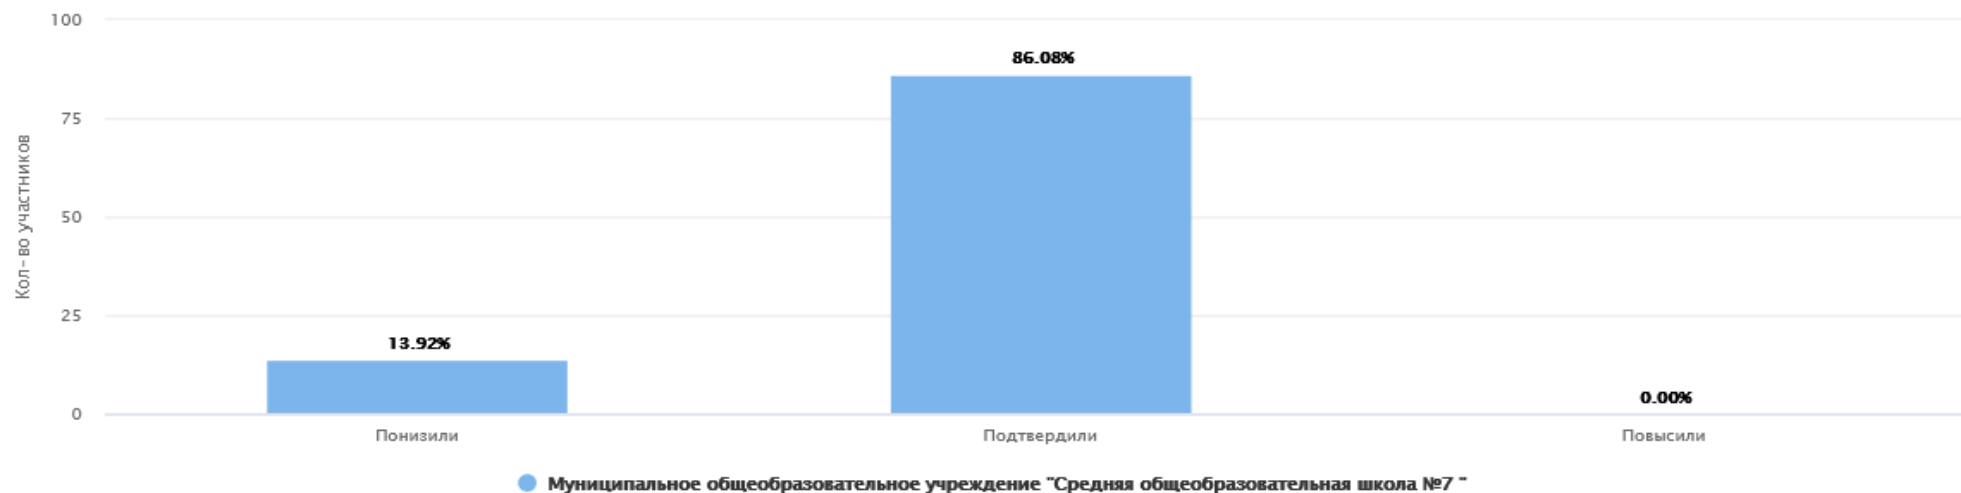

Гистограмма соответствия отметок за выполненную работу и отметок по журналу

Кол-во участников %

Понизили (Отметка < Отметка по журналу)	11	13.92
Подтвердили (Отметка = Отметке по журналу)	68	86.08
Повысили (Отметка > Отметка по журналу)	0	0.00
Всего	79	100