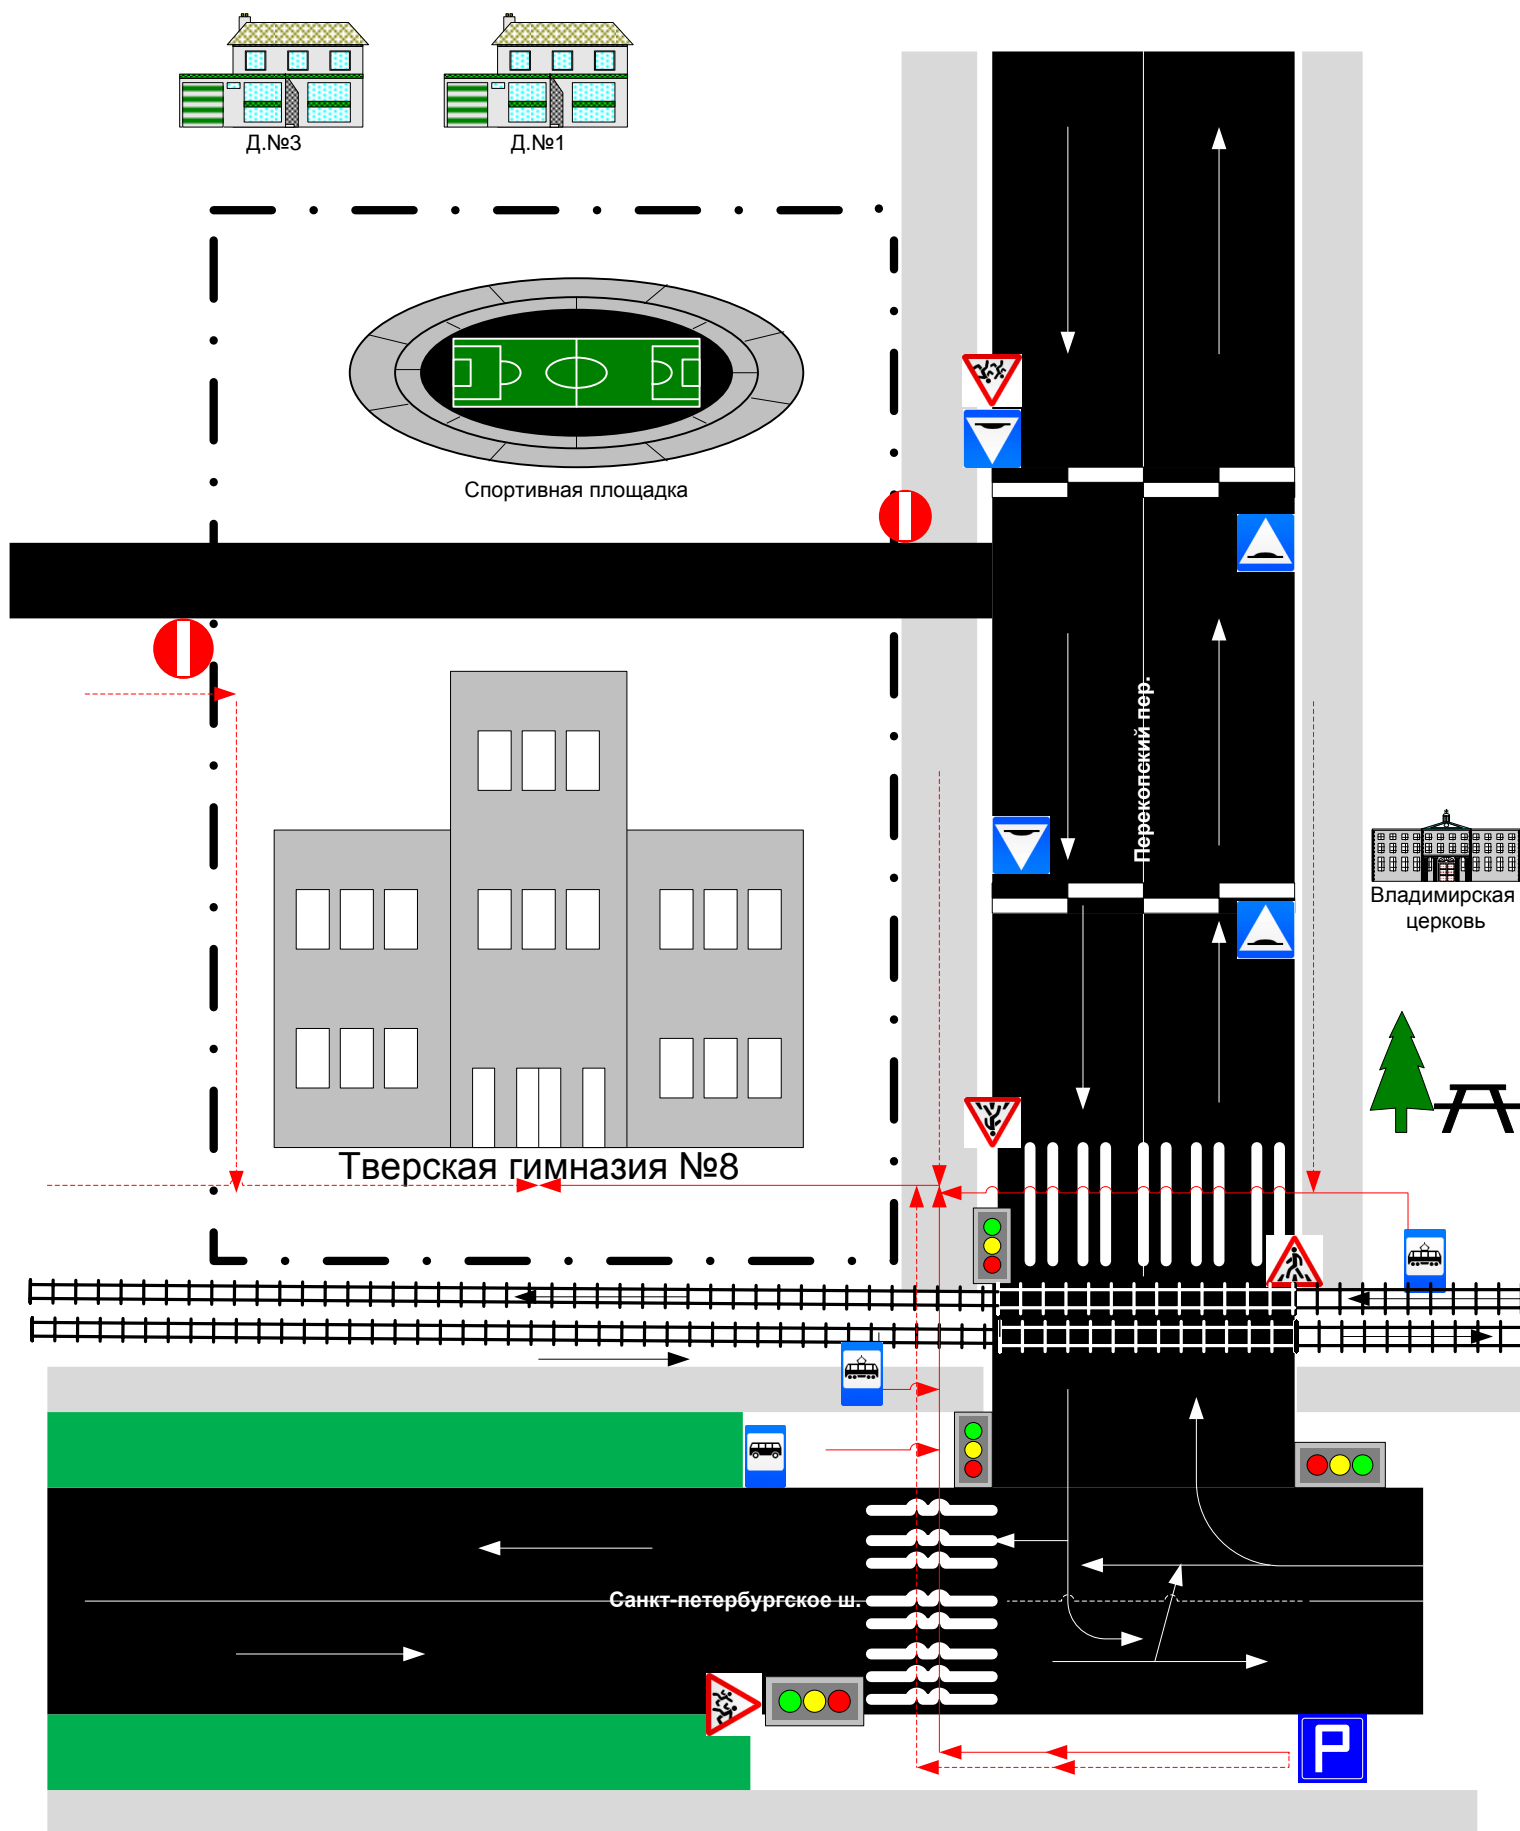

**Схема организации дорожного движения в непосредственной близости от образовательного учреждения с размещением соответствующих технических средств, маршруты движения детей и расположение парковочных мест.**

- ➔ Направление движения детей от остановок маршрутных тр. средств.
- ➔ Направление движения детей от остановок частных тр. средств.

➔ Направление движения транспортного потока.