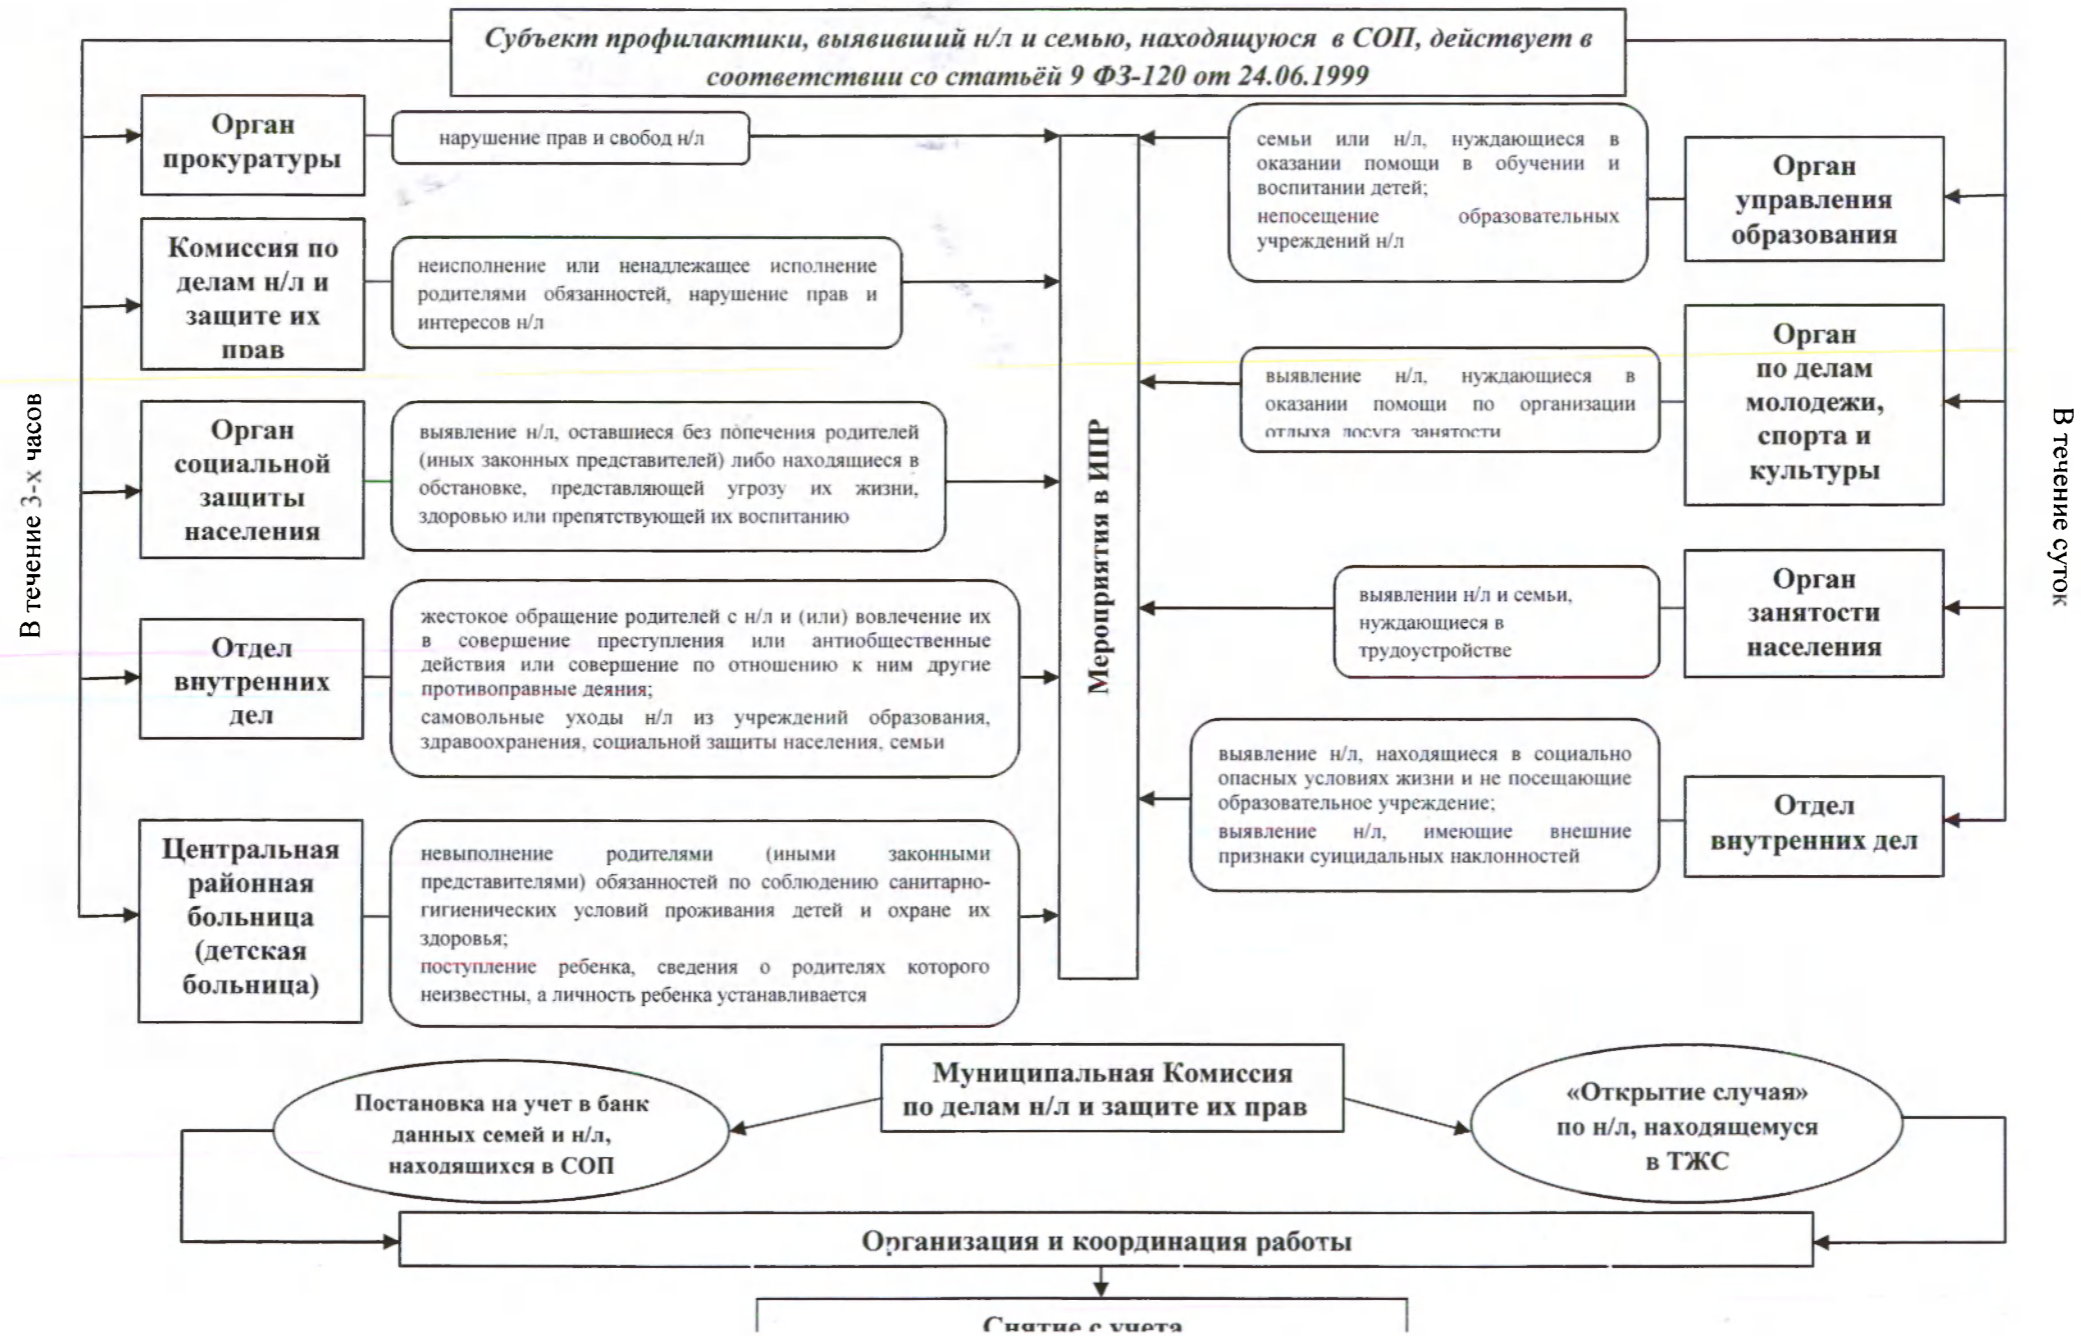

Алгоритм взаимодействия органов и учреждений, осуществляющих профилактику безнадзорности и правонарушений н/л, при выявлении детей-сирот и детей, оставшихся без попечения родителей.

**Алгоритм взаимодействия органов и учреждений, осуществляющих профилактику безнадзорности и правонарушений несовершеннолетних при выявлении н/л и семей, находящихся в СОП.**

**Алгоритм постановки и снятия с учета несовершеннолетнего и/или семьи, находящихся в социально опасном положении, для организации индивидуальной профилактической работы.**

Алгоритм взаимодействия органов и учреждений, осуществляющих профилактику безнадзорности и правонарушений н/л, в случае уклонения н/л от обучения.