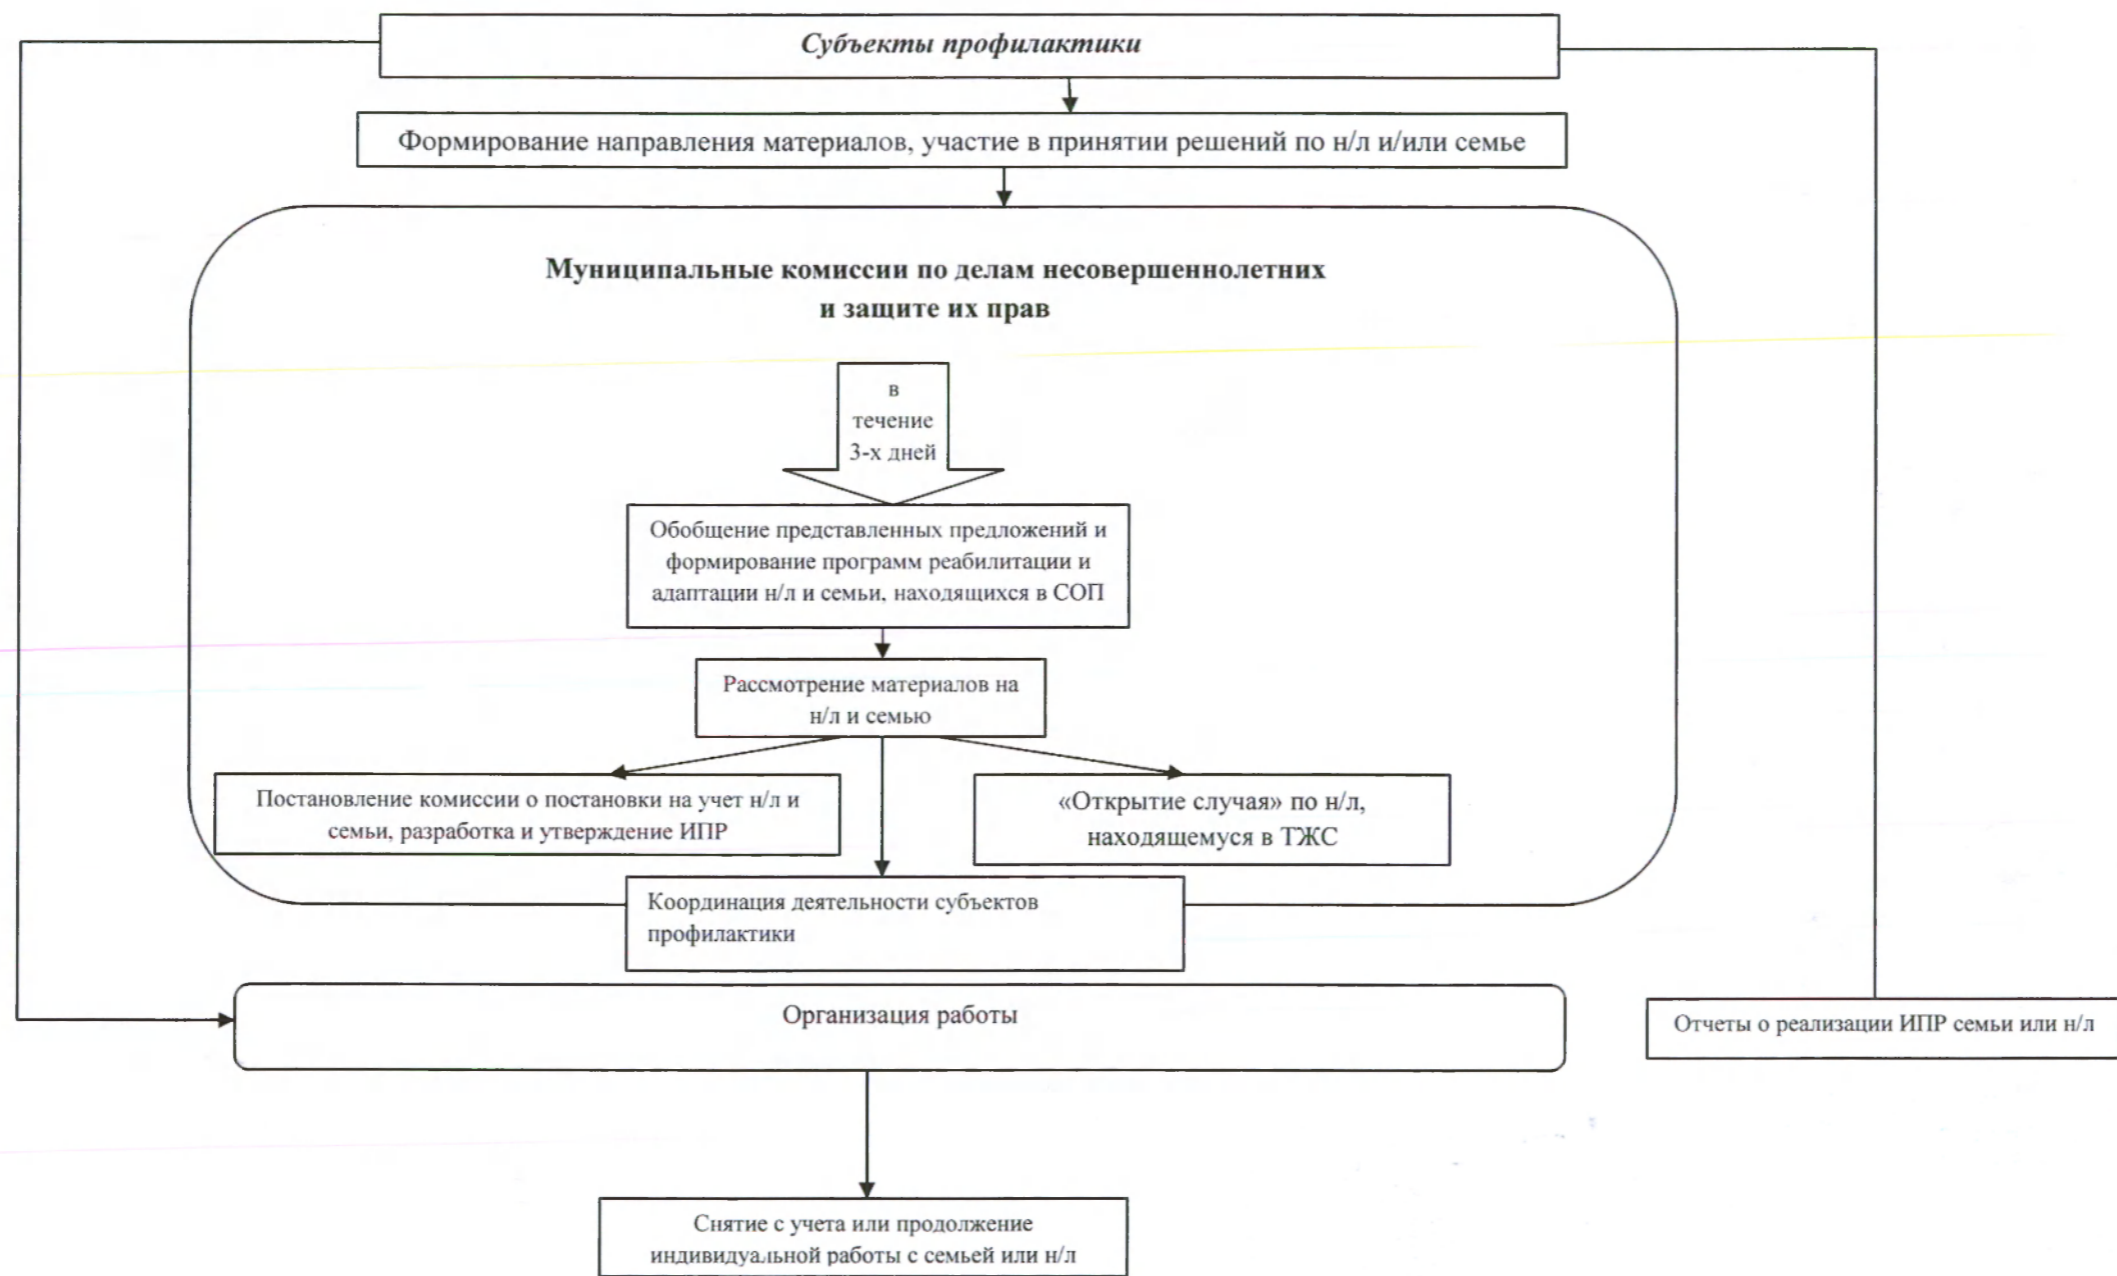

Алгоритм взаимодействия органов и учреждений, осуществляющих профилактику безнадзорности и правонарушений н/л, при выявлении детей-сирот и детей, оставшихся без попечения родителей.

**Алгоритм взаимодействия органов и учреждений, осуществляющих профилактику безнадзорности и правонарушений несовершеннолетних при выявлении н/л и семей, находящихся в СОП.**

**Алгоритм постановки и снятия с учета несовершеннолетнего и/или семьи, находящихся в социально опасном положении, для организации индивидуальной профилактической работы.**

Алгоритм взаимодействия органов и учреждений, осуществляющих профилактику безнадзорности и правонарушений н/л, в случае уклонения н/л от обучения.

Алгоритм взаимодействия органов и учреждений, осуществляющих профилактику безнадзорности и правонарушений н/л, в случае обнаружения н/л с признаками жесткого обращения с ним, с признаками физического, психического или сексуального насилия.