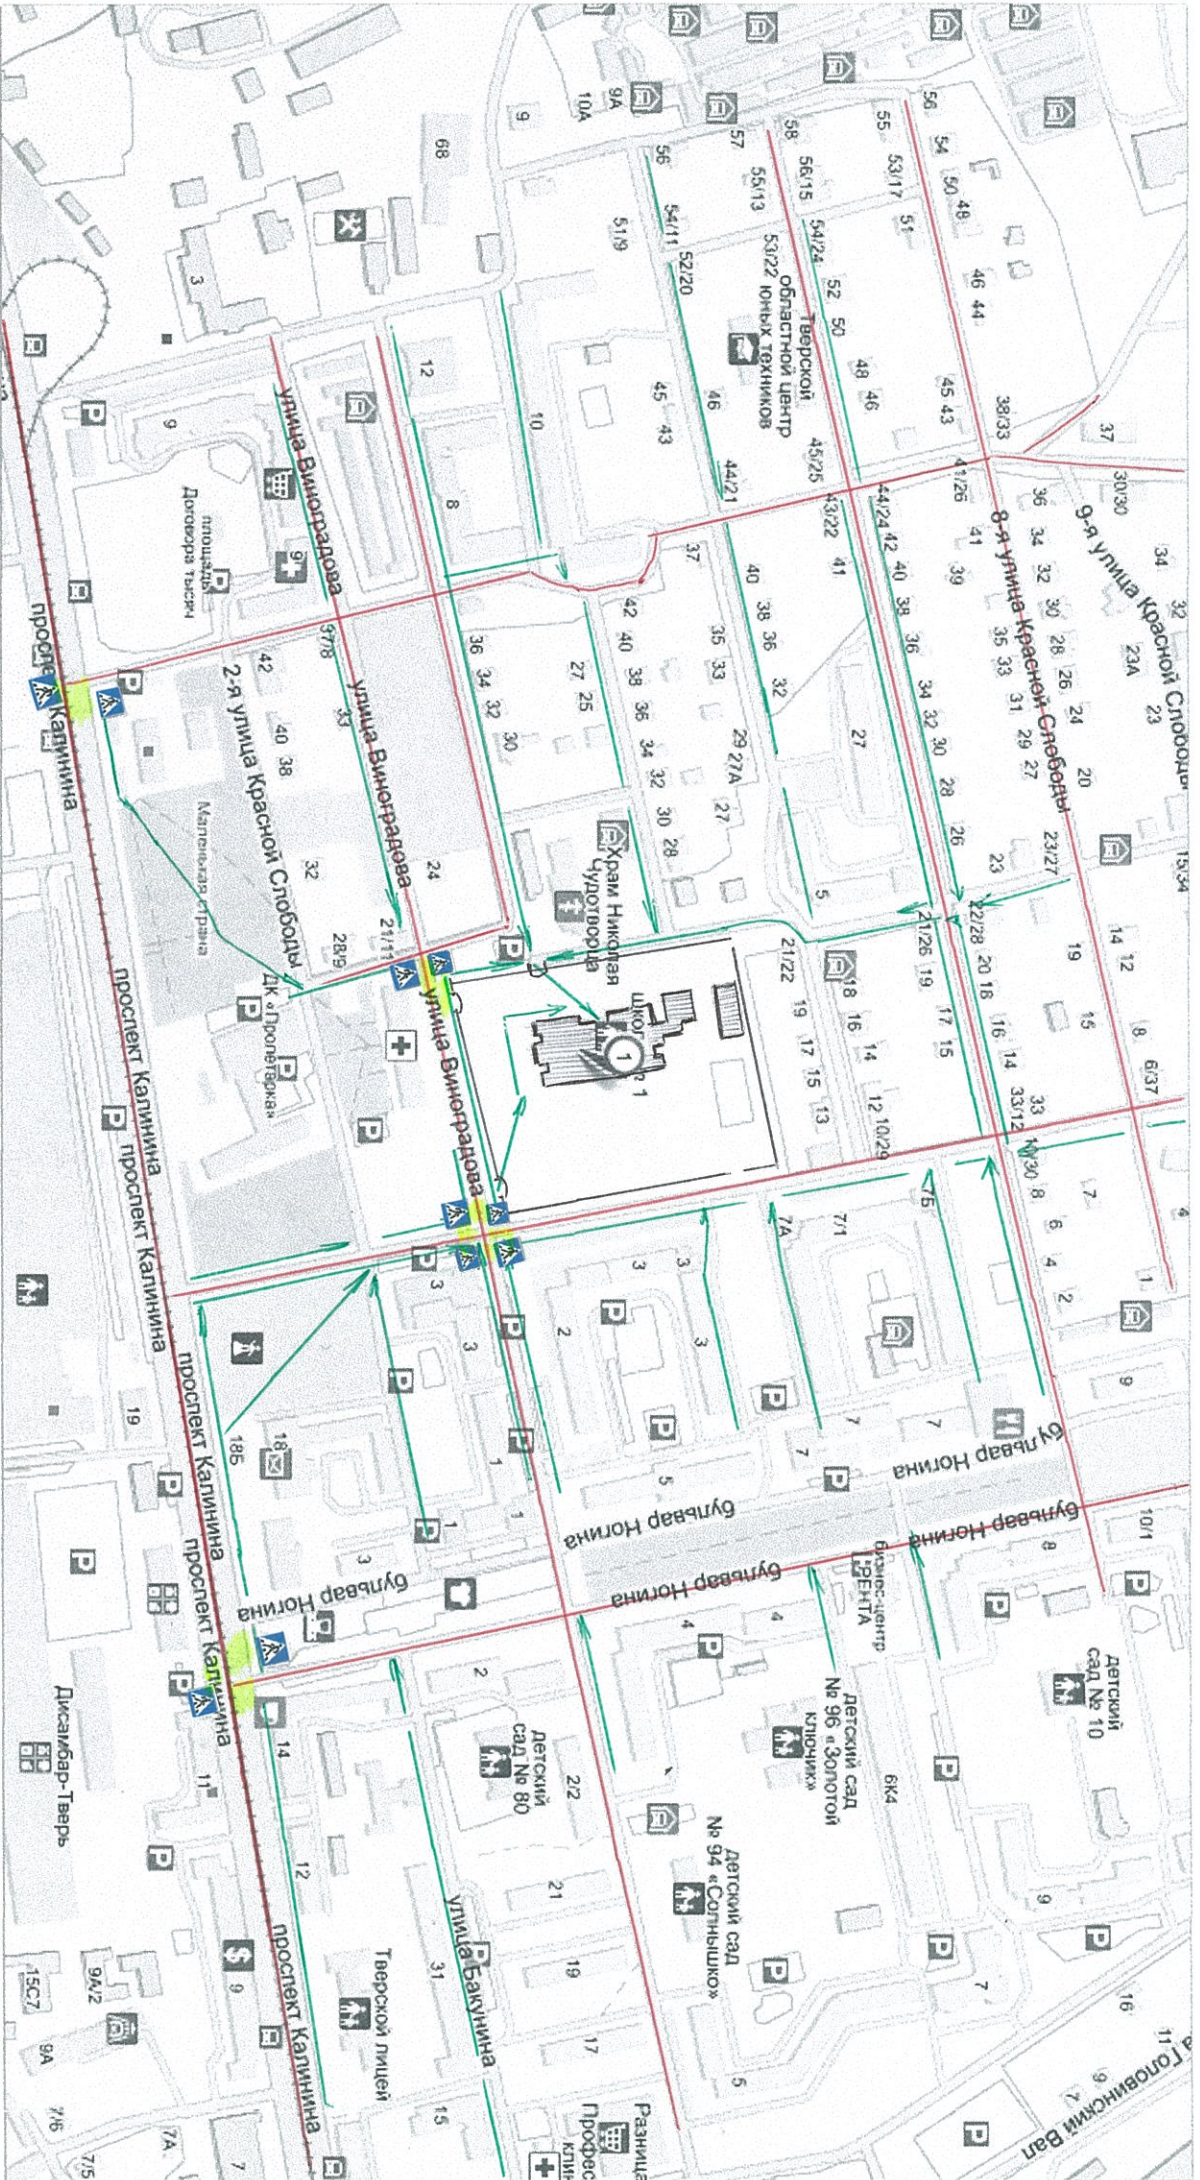

УСЛОВНЫЕ ОБОЗНАЧЕНИЯ

-  ----- МОУ СОШ №1
-  ----- установленный переход
-  ----- дорога , проезжая часть
-  ----- безопасный маршрут

1. Школа № 1
Тверь, ул. Виноградова, 4

УСЛОВНЫЕ ОБОЗНАЧЕНИЯ

- МОУ СОШ №1
- Дорога, проезжая часть
- установленный переход
- безопасный маршрут

1. Школа № 1

Тверь, ул. Виноградова, 4

Условные обозначения

- МОУ СОШ №1
- Дорога, проезжая часть
- установленный переход
- безопасный маршрут